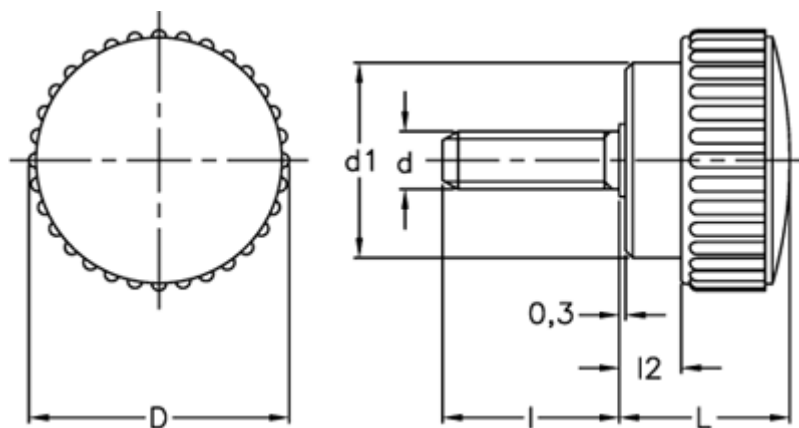

Varenummer: 2302102521
Beskrivelse: E+G Fingerskrue
B.193/30 S-p-M8x16-INOX

Mål

D = 31
d1 = 24
d 6g = M8
l = 16
L = 18
l2 = 6